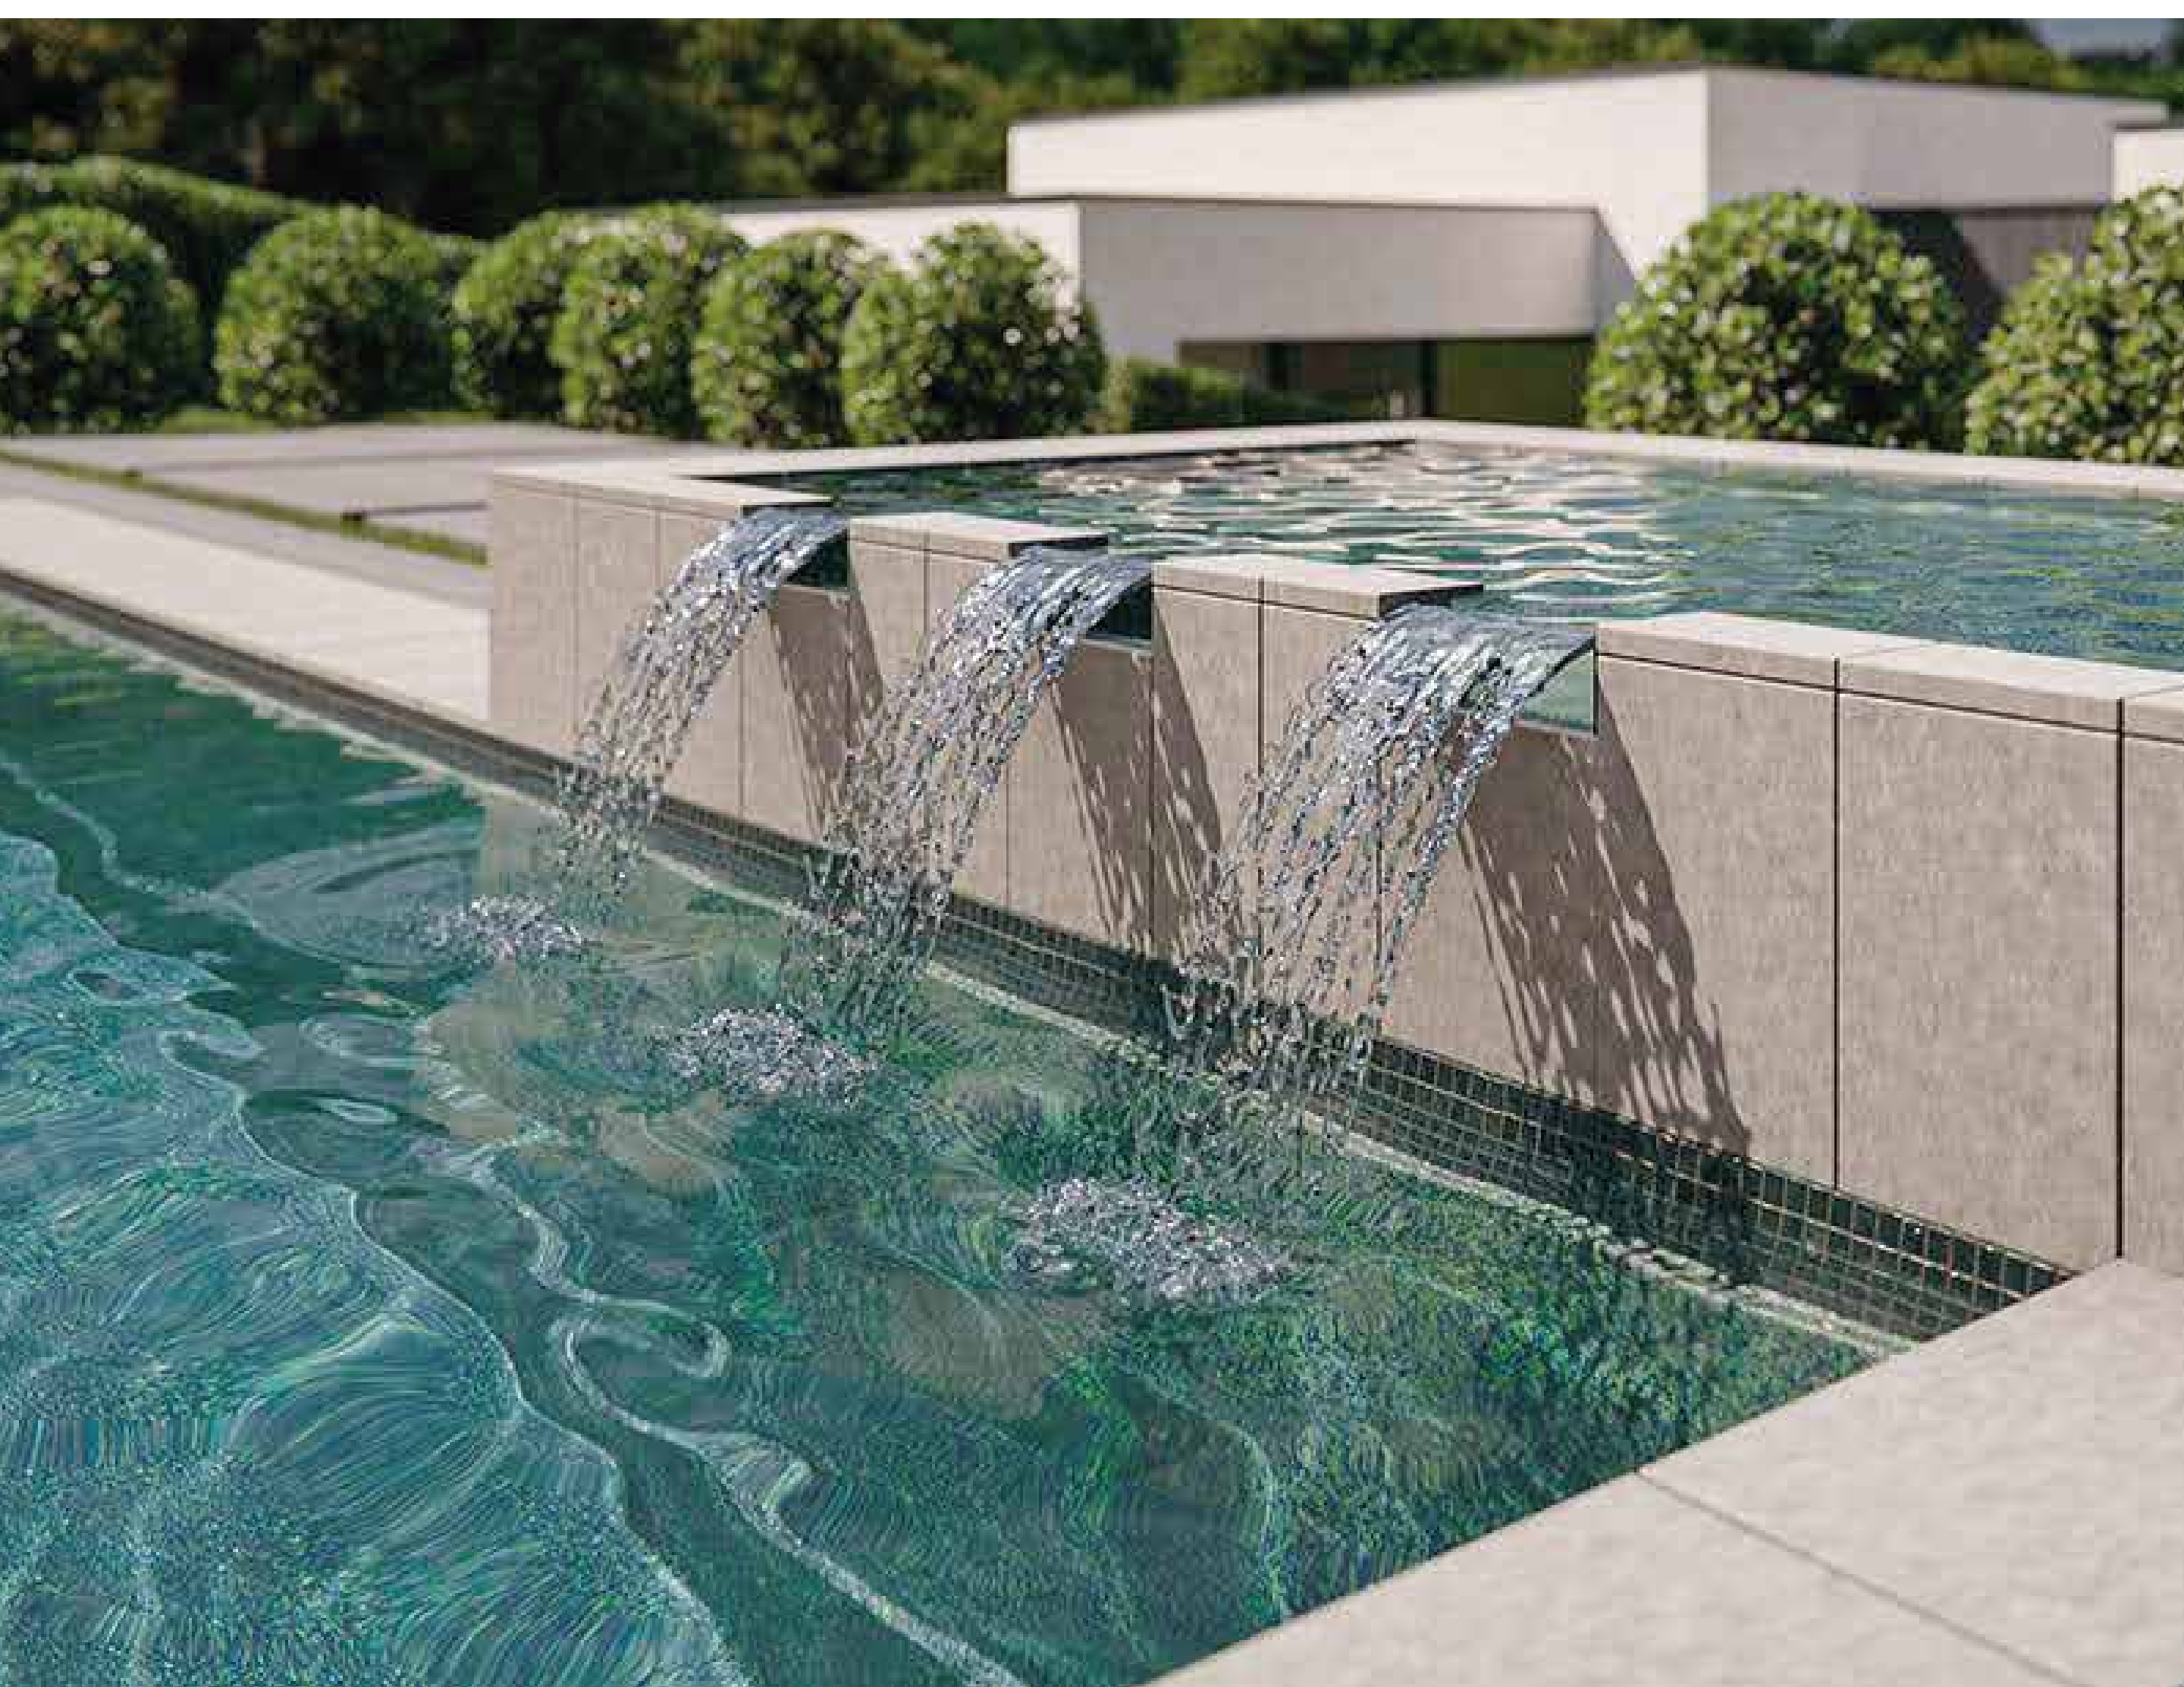

Nado Livre

De líneas rectas y diseño sofisticado, Freestyle Nado es perfecto para cualquiera que quiera una piscina con espacio utilizable para nadar y divertirse.

Color Bali Green

Nado Livre 5 5,00 x 2,40 x 1,35m

Hydra 20

Diseño moderno y elegante.
¿Piscina o spa? eres tu quien
elige donde quieres relajarte.

Color Ocean Gray

Hydra 20

6,30 x 3,50 x 1,30m

Curve

De líneas redondeadas, banco y escalones estilizados, la línea Curve es ideal para un buen chapuzón o simplemente relajarse.

Color Sky Blue

Curve 29 8,00 x 4,00 x 1,40m

Curve 19 6,50 x 3,29 x 1,40m

PRÓXIMAMENTE

SPA *Connect* PRAIA

Spa Connect fue desarrollado para ser instalado junto con las piscinas modelo Praia. Una gran manera de relajarse y disfrutar de una inmersión al mismo tiempo.

2,45 x 2,15 x 0,88m • Capacidad • 6 personas

SPA *Connect* DEEP END

Lleva tu piscina a otro nivel con la adición de un spa, el lugar perfecto para relajarte.

2,43 x 1,80 x 0,90m

TANNING LEDGE

Agregue una plataforma de bronceado a su piscina de fibra, crea una zona de bronceado y relájate al sonido del agua que cae.