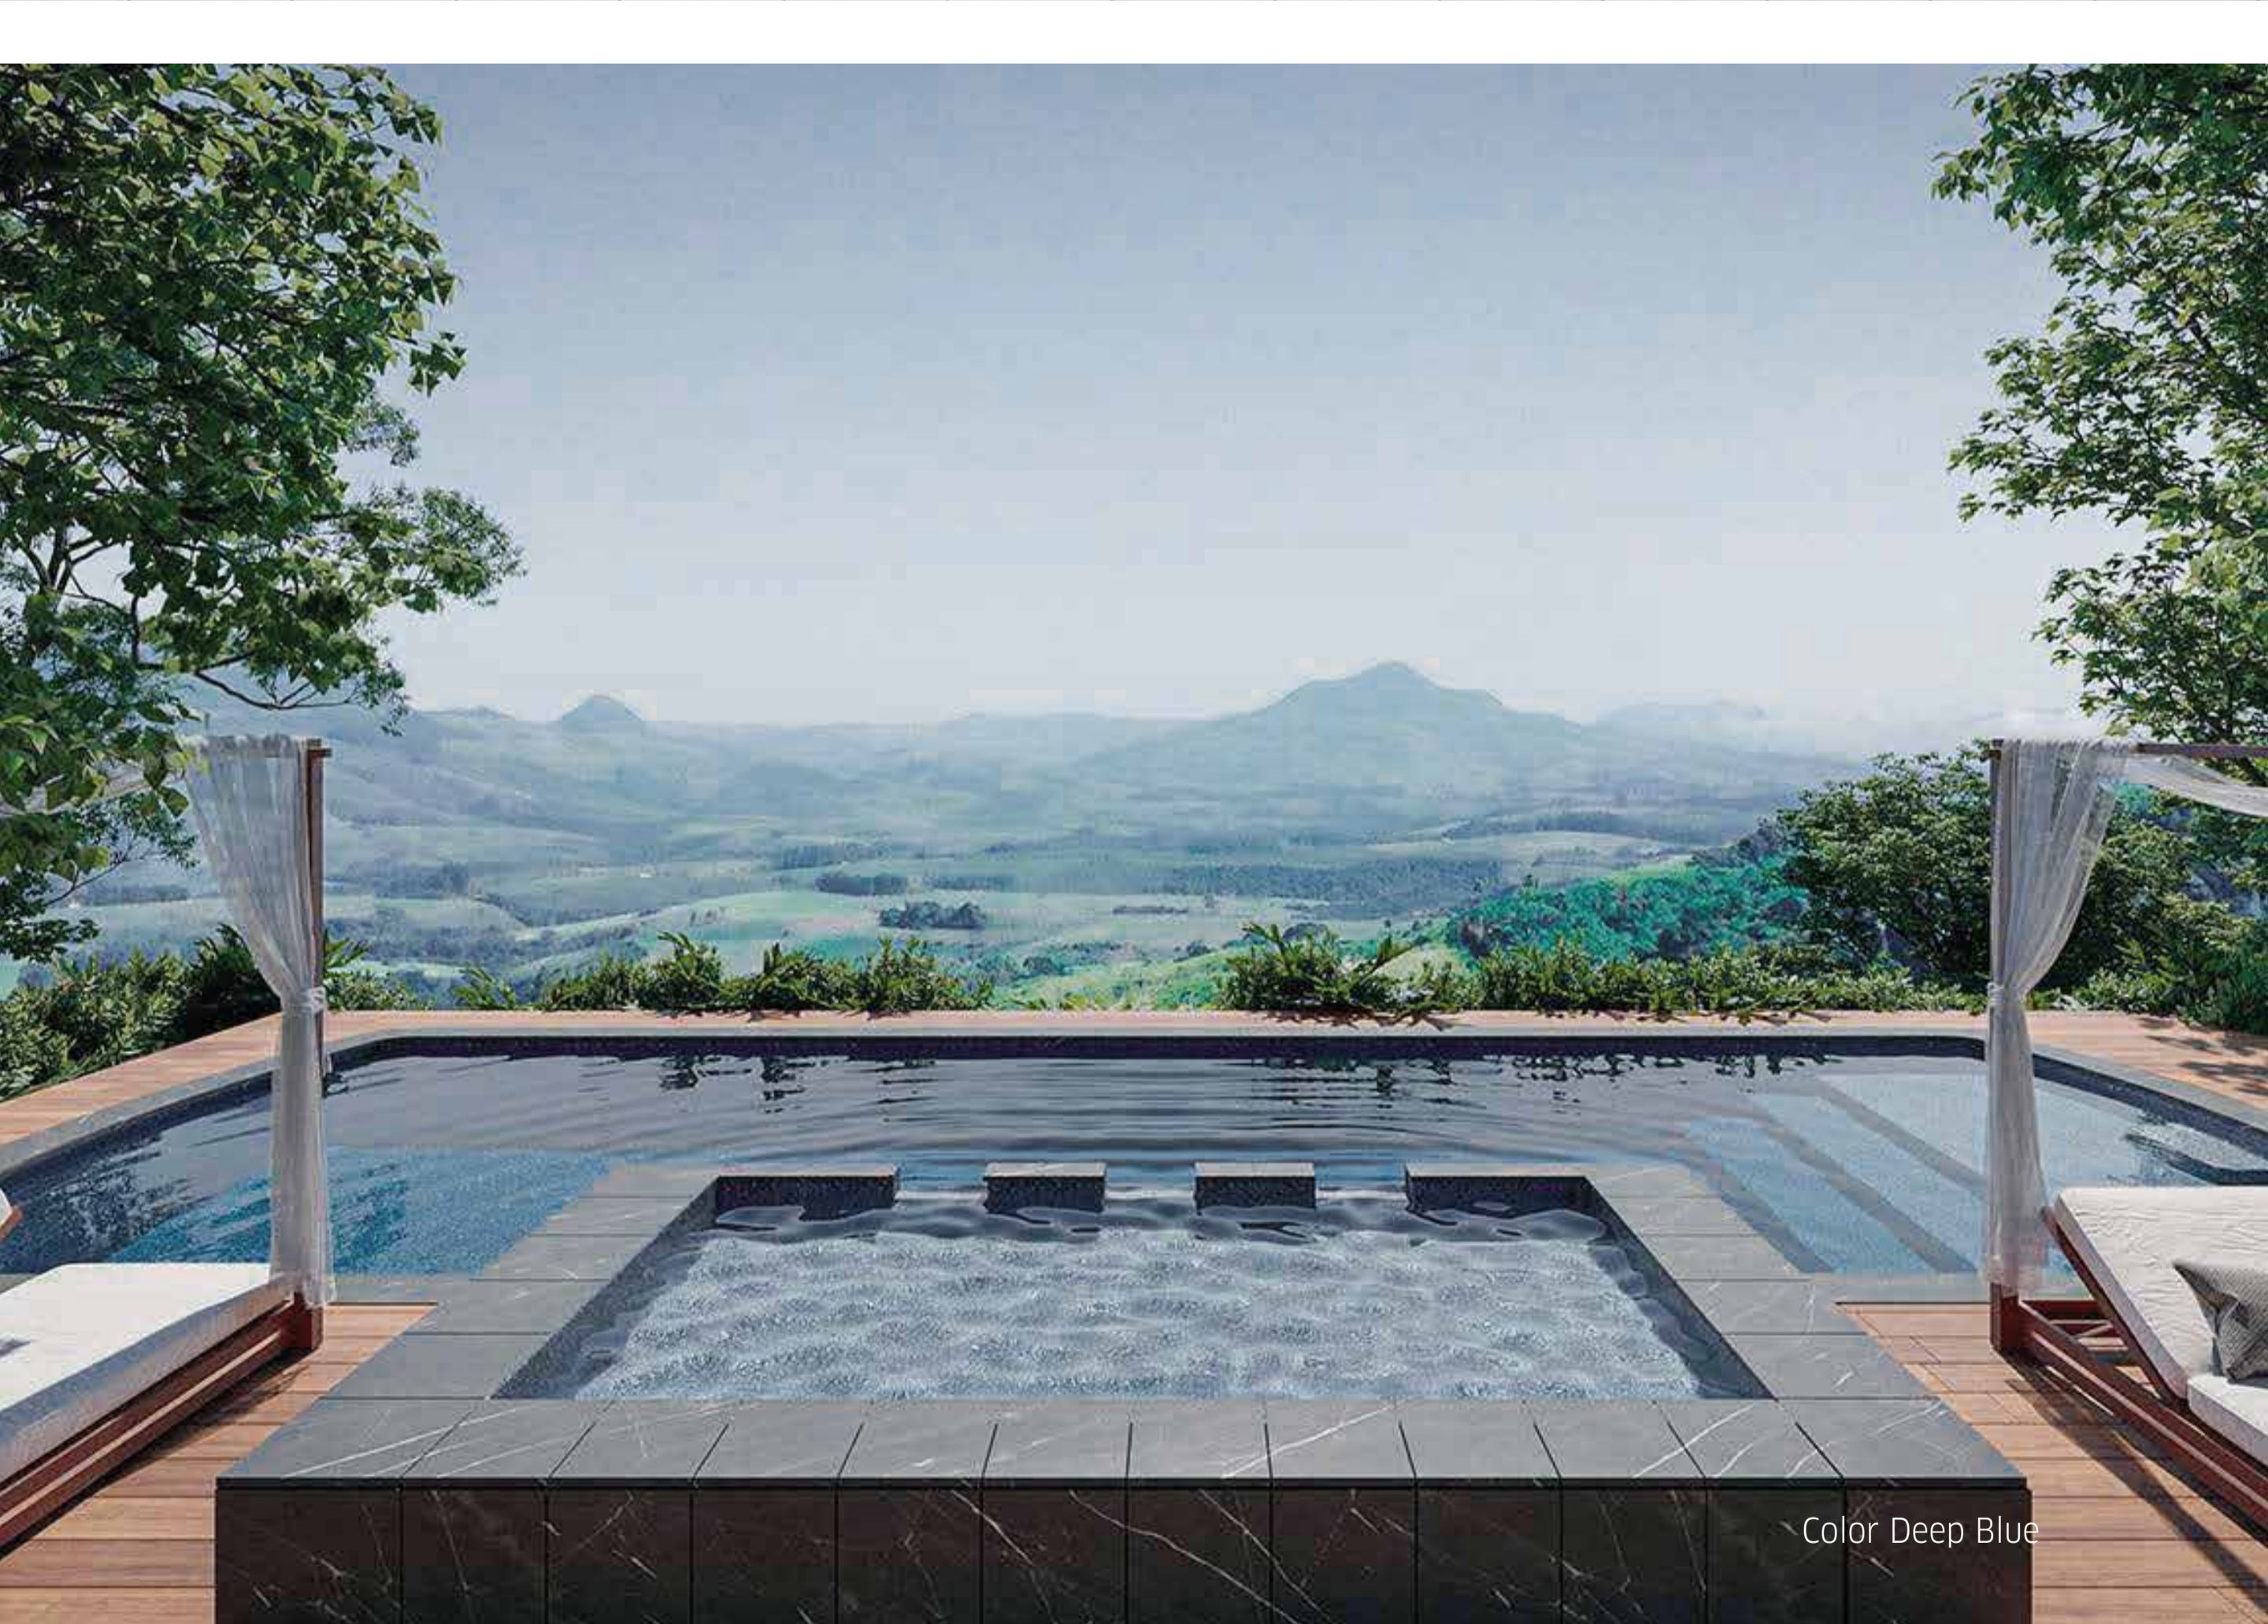

Praia

Con un diseño moderno y exclusivo Fiber, la línea Praia ha llegado para llevar un poco de la costa a tu hogar.

Praia 44	10,00 x 4,00 x 1,40m
Praia 31	8,00 x 3,80 x 1,40m
Praia 22	7,00 x 3,00 x 1,40m
Praia 17	6,00 x 3,00 x 1,30m