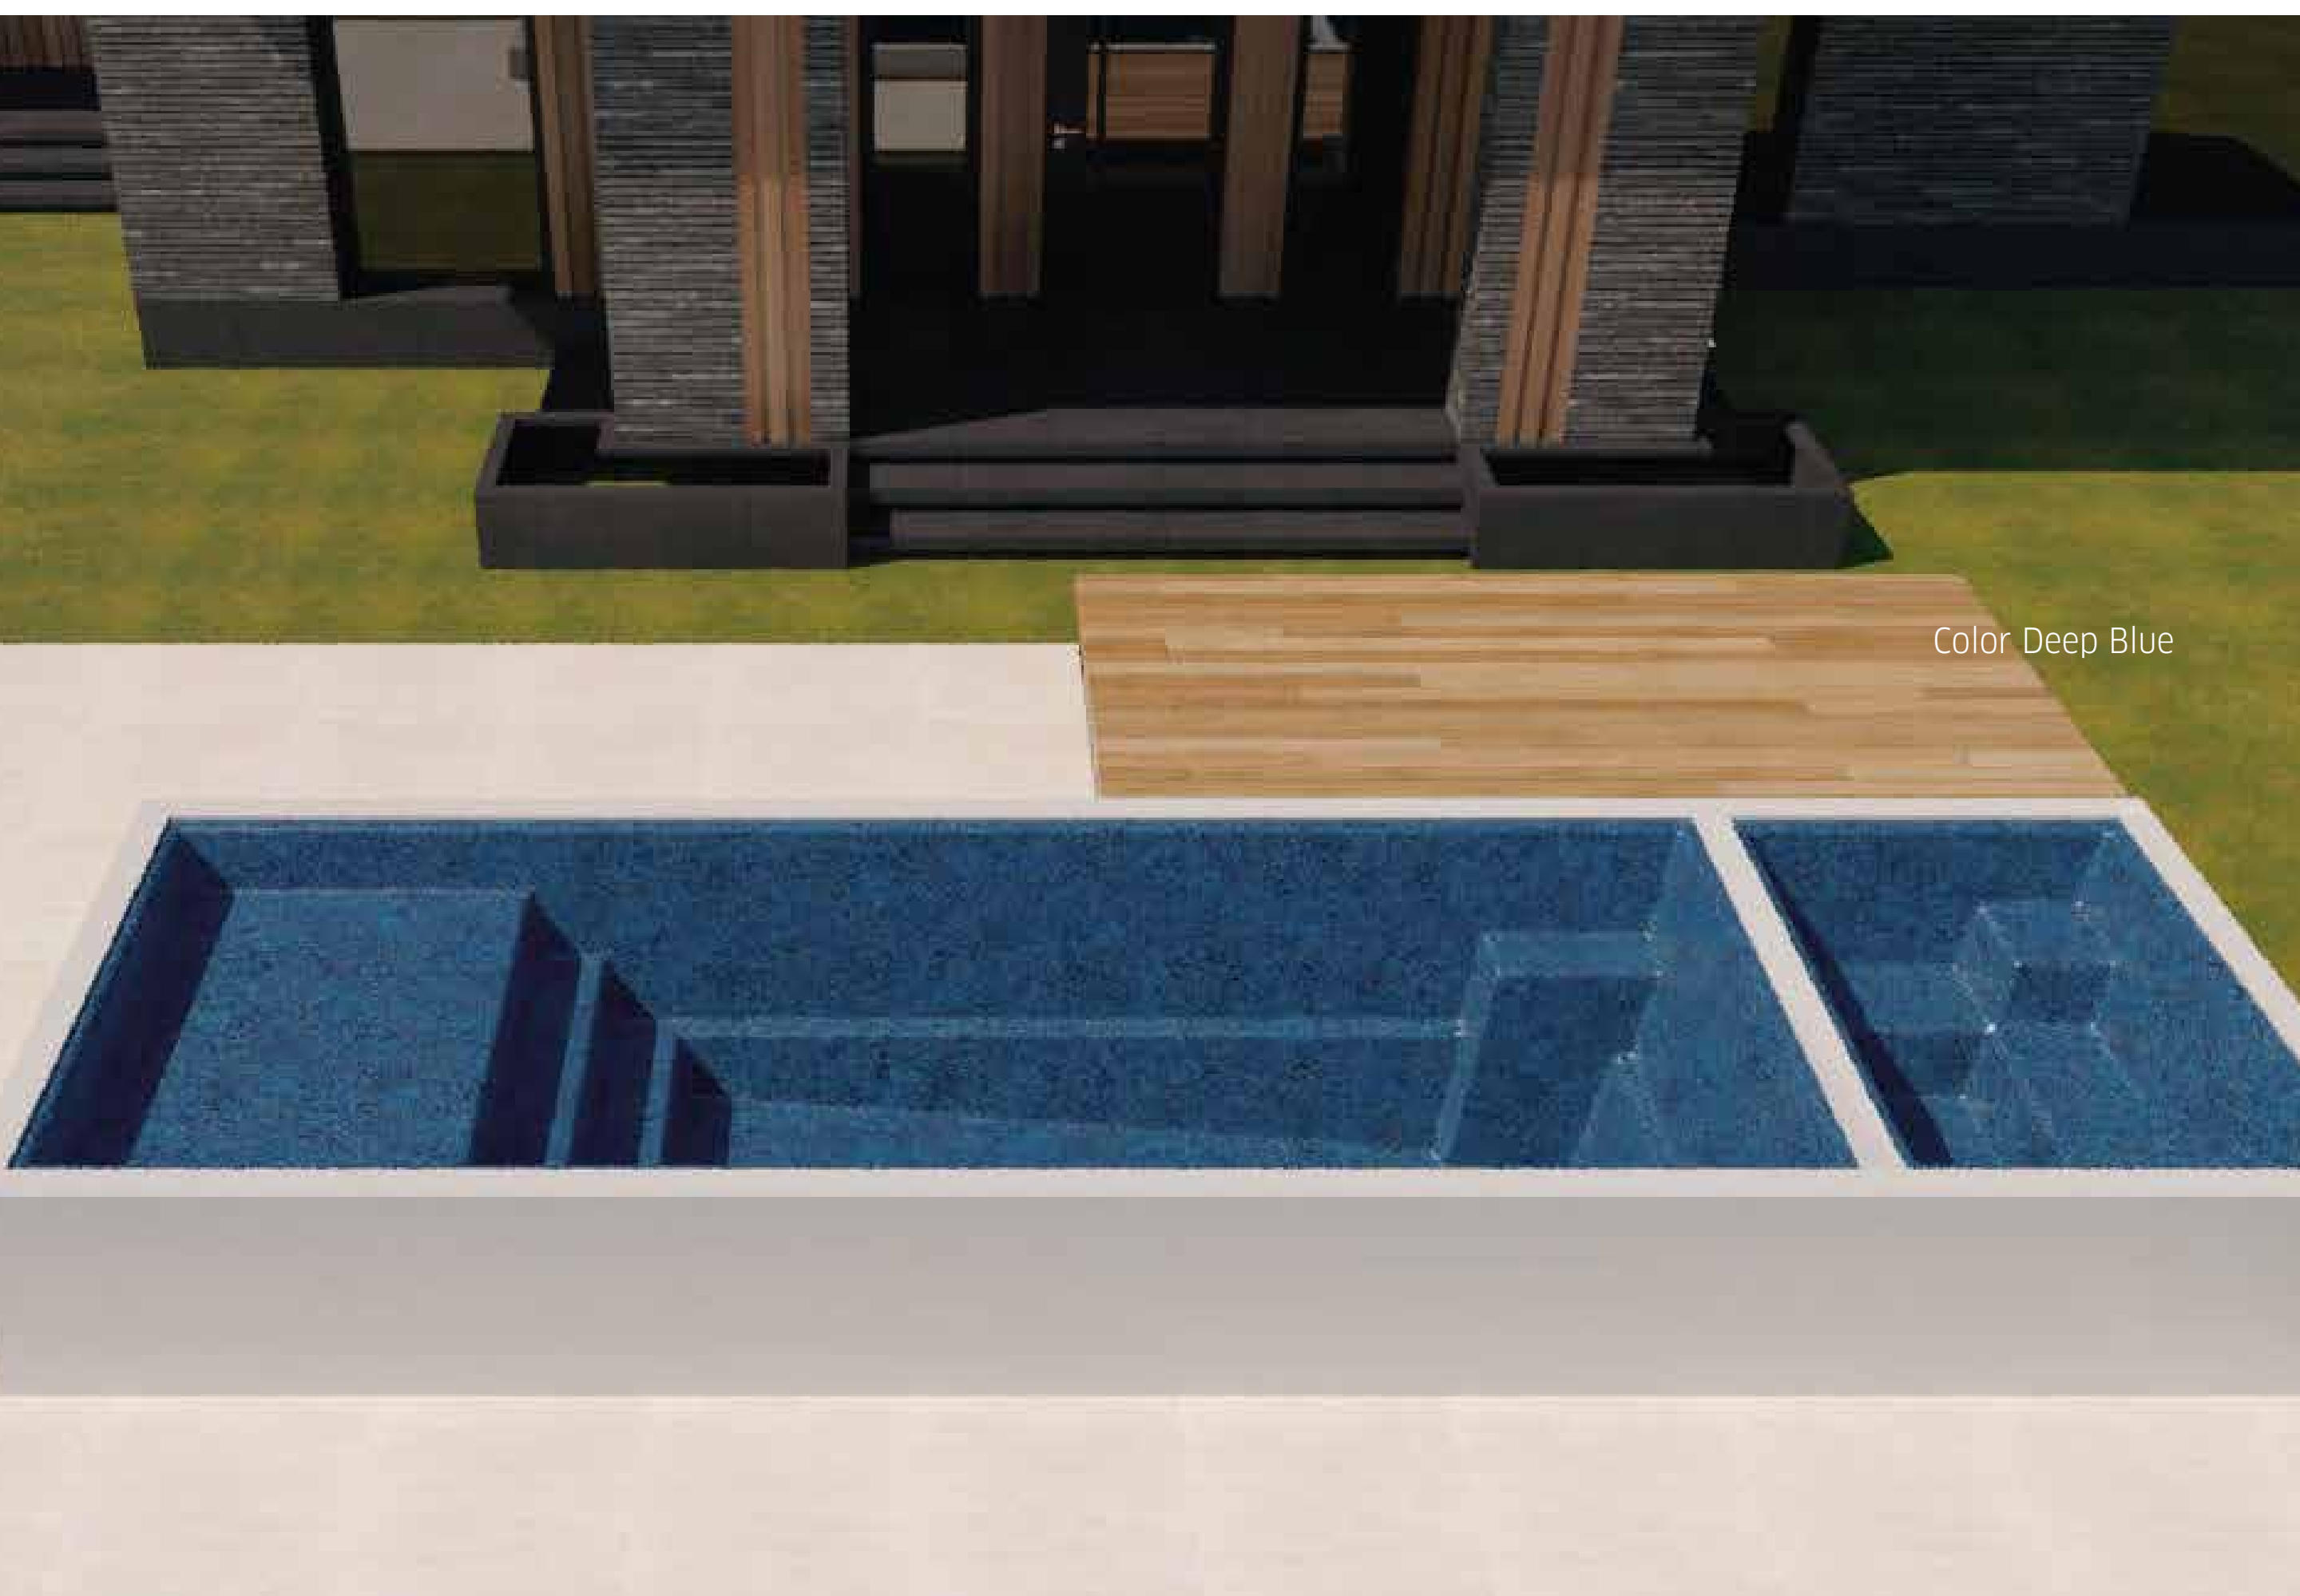

Hydra 20

Diseño moderno y elegante.
¿Piscina o spa? eres tu quien
elige donde quieres relajarte.

Color Ocean Gray

Hydra 20

6,30 x 3,50 x 1,30m

Curve

De líneas redondeadas, banco y escalones estilizados, la línea Curve es ideal para un buen chapuzón o simplemente relajarse.

Color Sky Blue

Curve 29 8,00 x 4,00 x 1,40m

Curve 19 6,50 x 3,29 x 1,40m

PRÓXIMAMENTE

SPA *Connect* PRAIA

Spa Connect fue desarrollado para ser instalado junto con las piscinas modelo Praia. Una gran manera de relajarse y disfrutar de una inmersión al mismo tiempo.

2,45 x 2,15 x 0,88m • Capacidad • 6 personas

SPA *Connect* DEEP END

Lleva tu piscina a otro nivel con la adición de un spa, el lugar perfecto para relajarte.

2,43 x 1,80 x 0,90m

TANNING LEDGE

Agregue una plataforma de bronceado a su piscina de fibra, crea una zona de bronceado y relájate al sonido del agua que cae.

2060 Litros • 2,24 x 6,00 x 0,30m
PROXIMAMENTE

SPA *Square*

Lo último en comodidad y sofisticación.
Asientos a la altura perfecta para que los jets
masajeen tu espalda en el ángulo perfecto.

1800 Litro • 2,10 x 2,10 x 0,80m
Capacidad • 4 personas