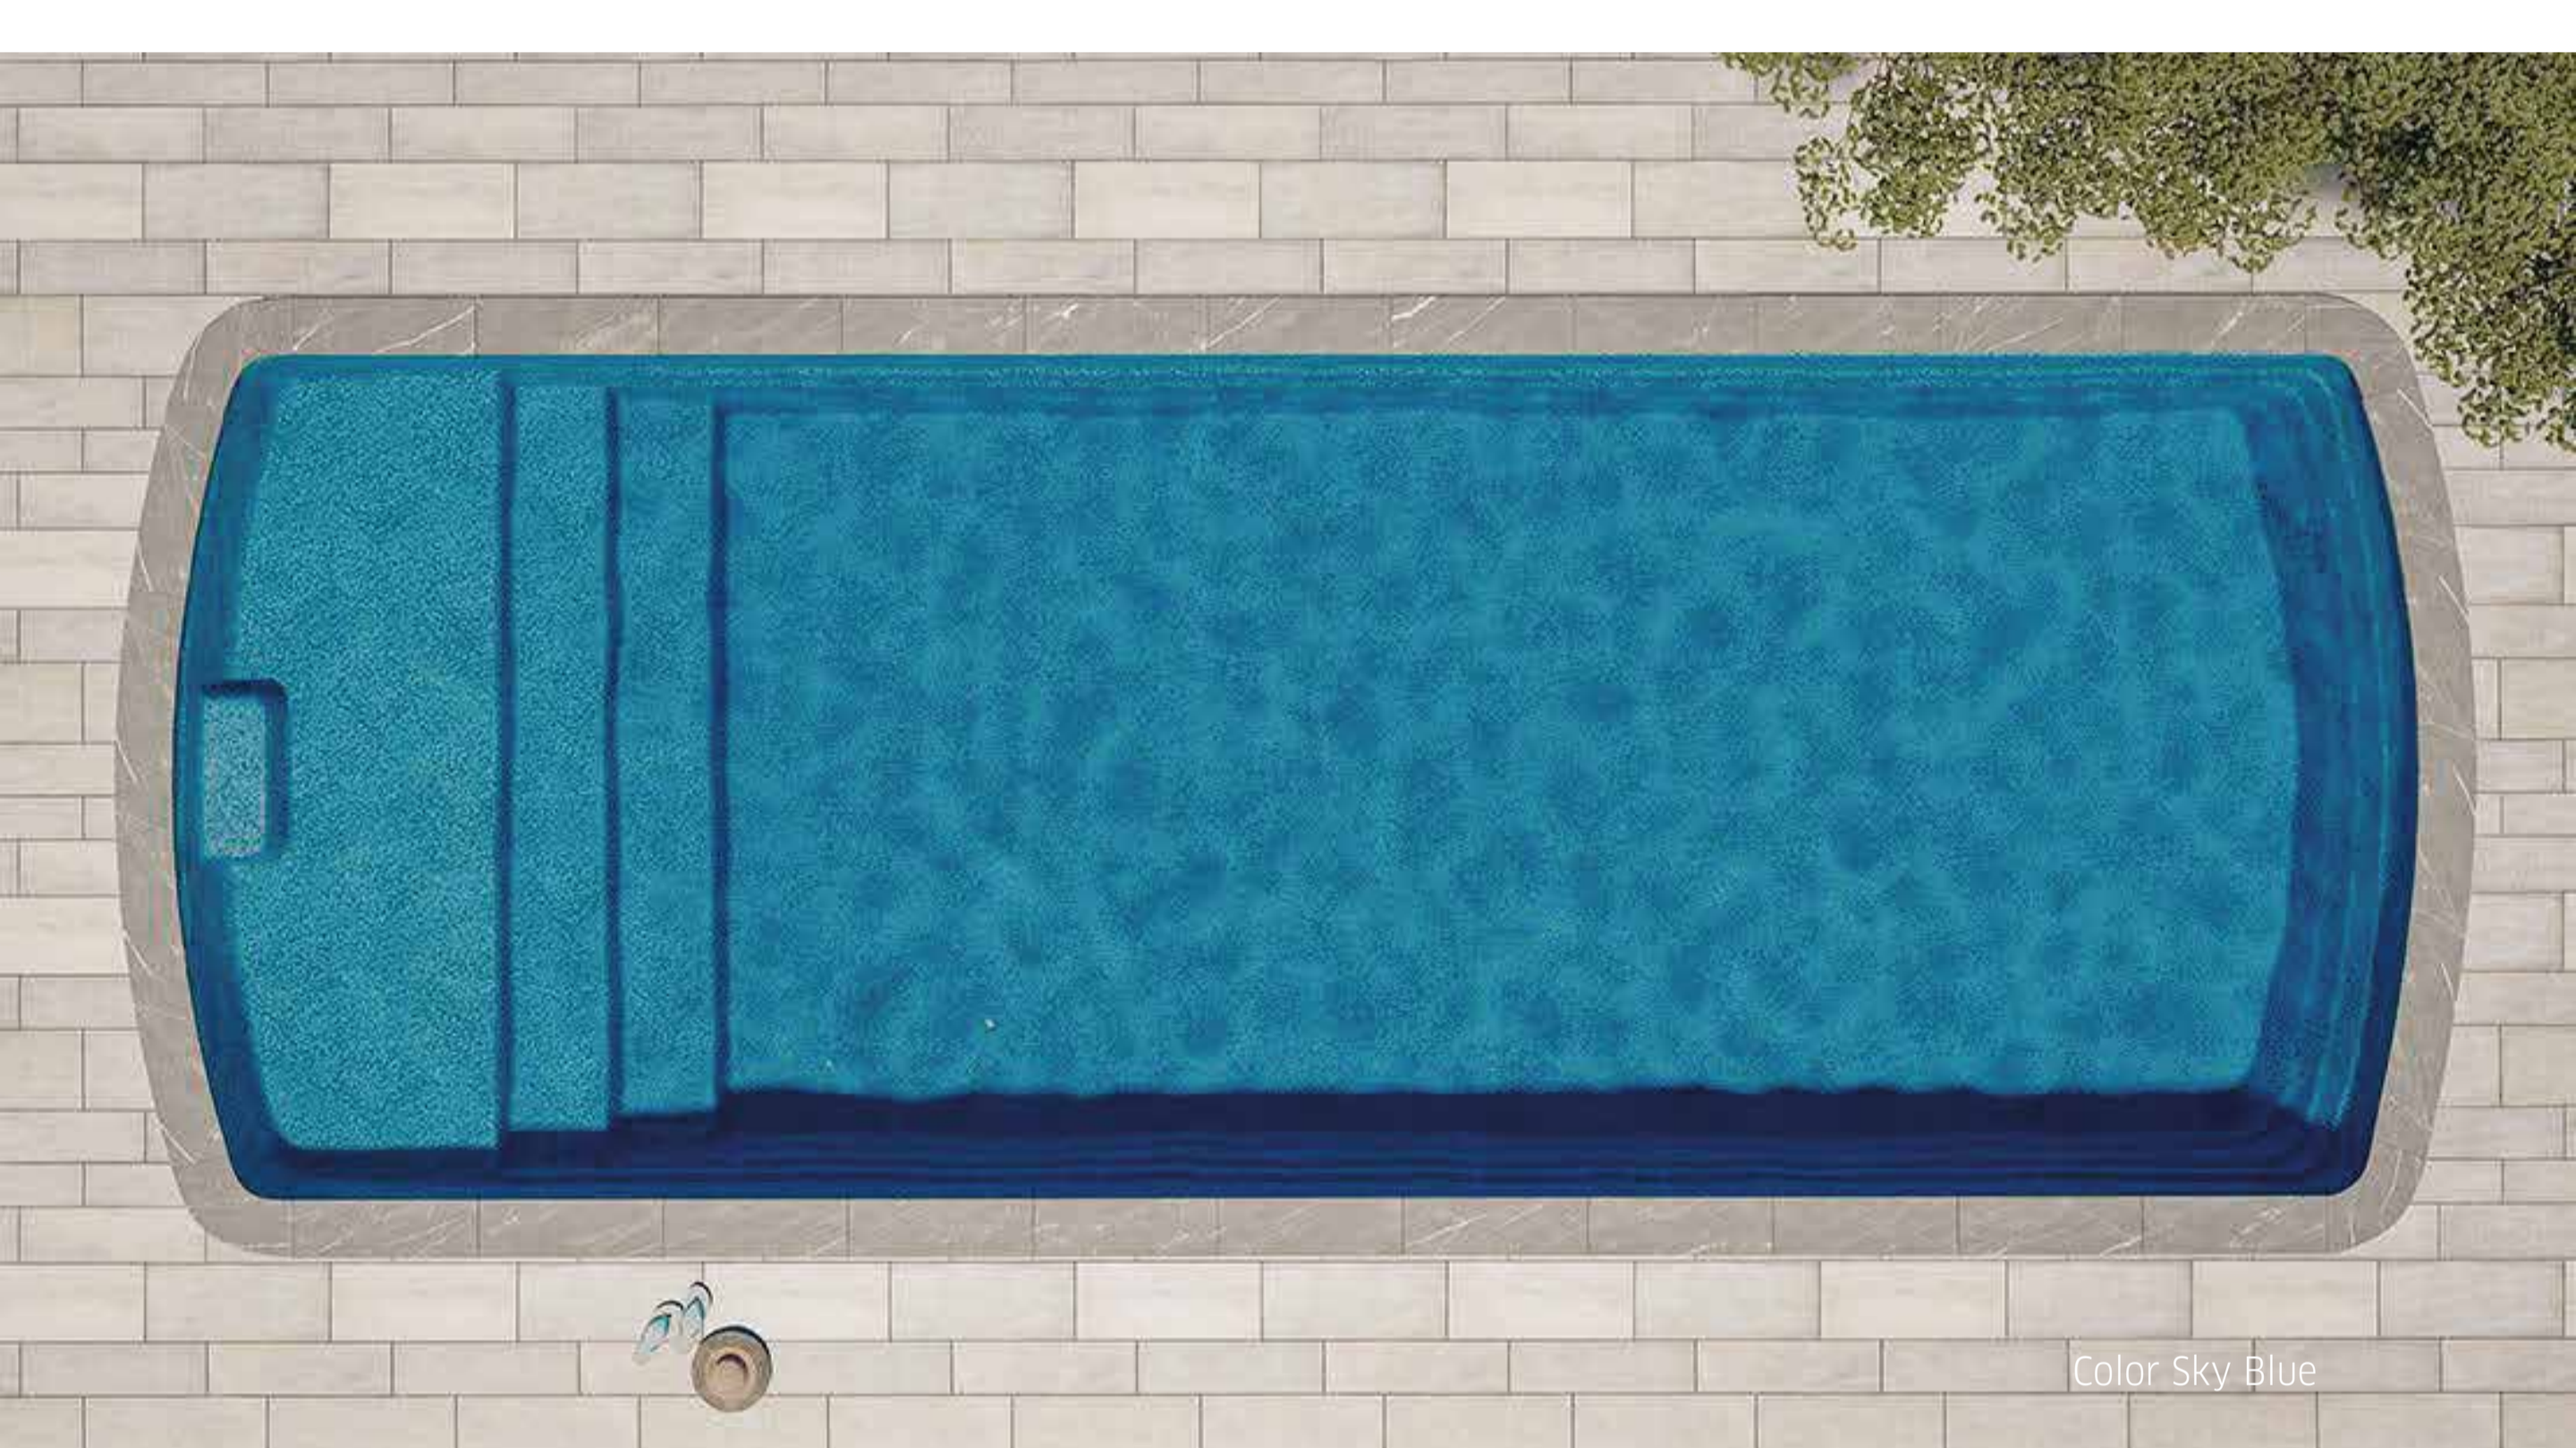

5,18 x 2,43m

Profundidad 1,22 a 1,53m

Praia

Con un diseño moderno y exclusivo Fiber, la línea Praia ha llegado para llevar un poco de la costa a tu hogar.

Praia 44	10,00 x 4,00 x 1,40m
Praia 31	8,00 x 3,80 x 1,40m
Praia 22	7,00 x 3,00 x 1,40m
Praia 17	6,00 x 3,00 x 1,30m

Nado Livre

De líneas rectas y diseño sofisticado, Freestyle Nado es perfecto para cualquiera que quiera una piscina con espacio utilizable para nadar y divertirse.

Color Bali Green

Nado Livre 5 5,00 x 2,40 x 1,35m

Hydra 20

Diseño moderno y elegante.
¿Piscina o spa? eres tu quien
elige donde quieres relajarte.

Color Ocean Gray

Hydra 20

6,30 x 3,50 x 1,30m

Curve

De líneas redondeadas, banco y escalones estilizados, la línea Curve es ideal para un buen chapuzón o simplemente relajarse.

Color Sky Blue

Curve 29 8,00 x 4,00 x 1,40m

Curve 19 6,50 x 3,29 x 1,40m

PRÓXIMAMENTE

SPA *Connect* PRAIA

Spa Connect fue desarrollado para ser instalado junto con las piscinas modelo Praia. Una gran manera de relajarse y disfrutar de una inmersión al mismo tiempo.