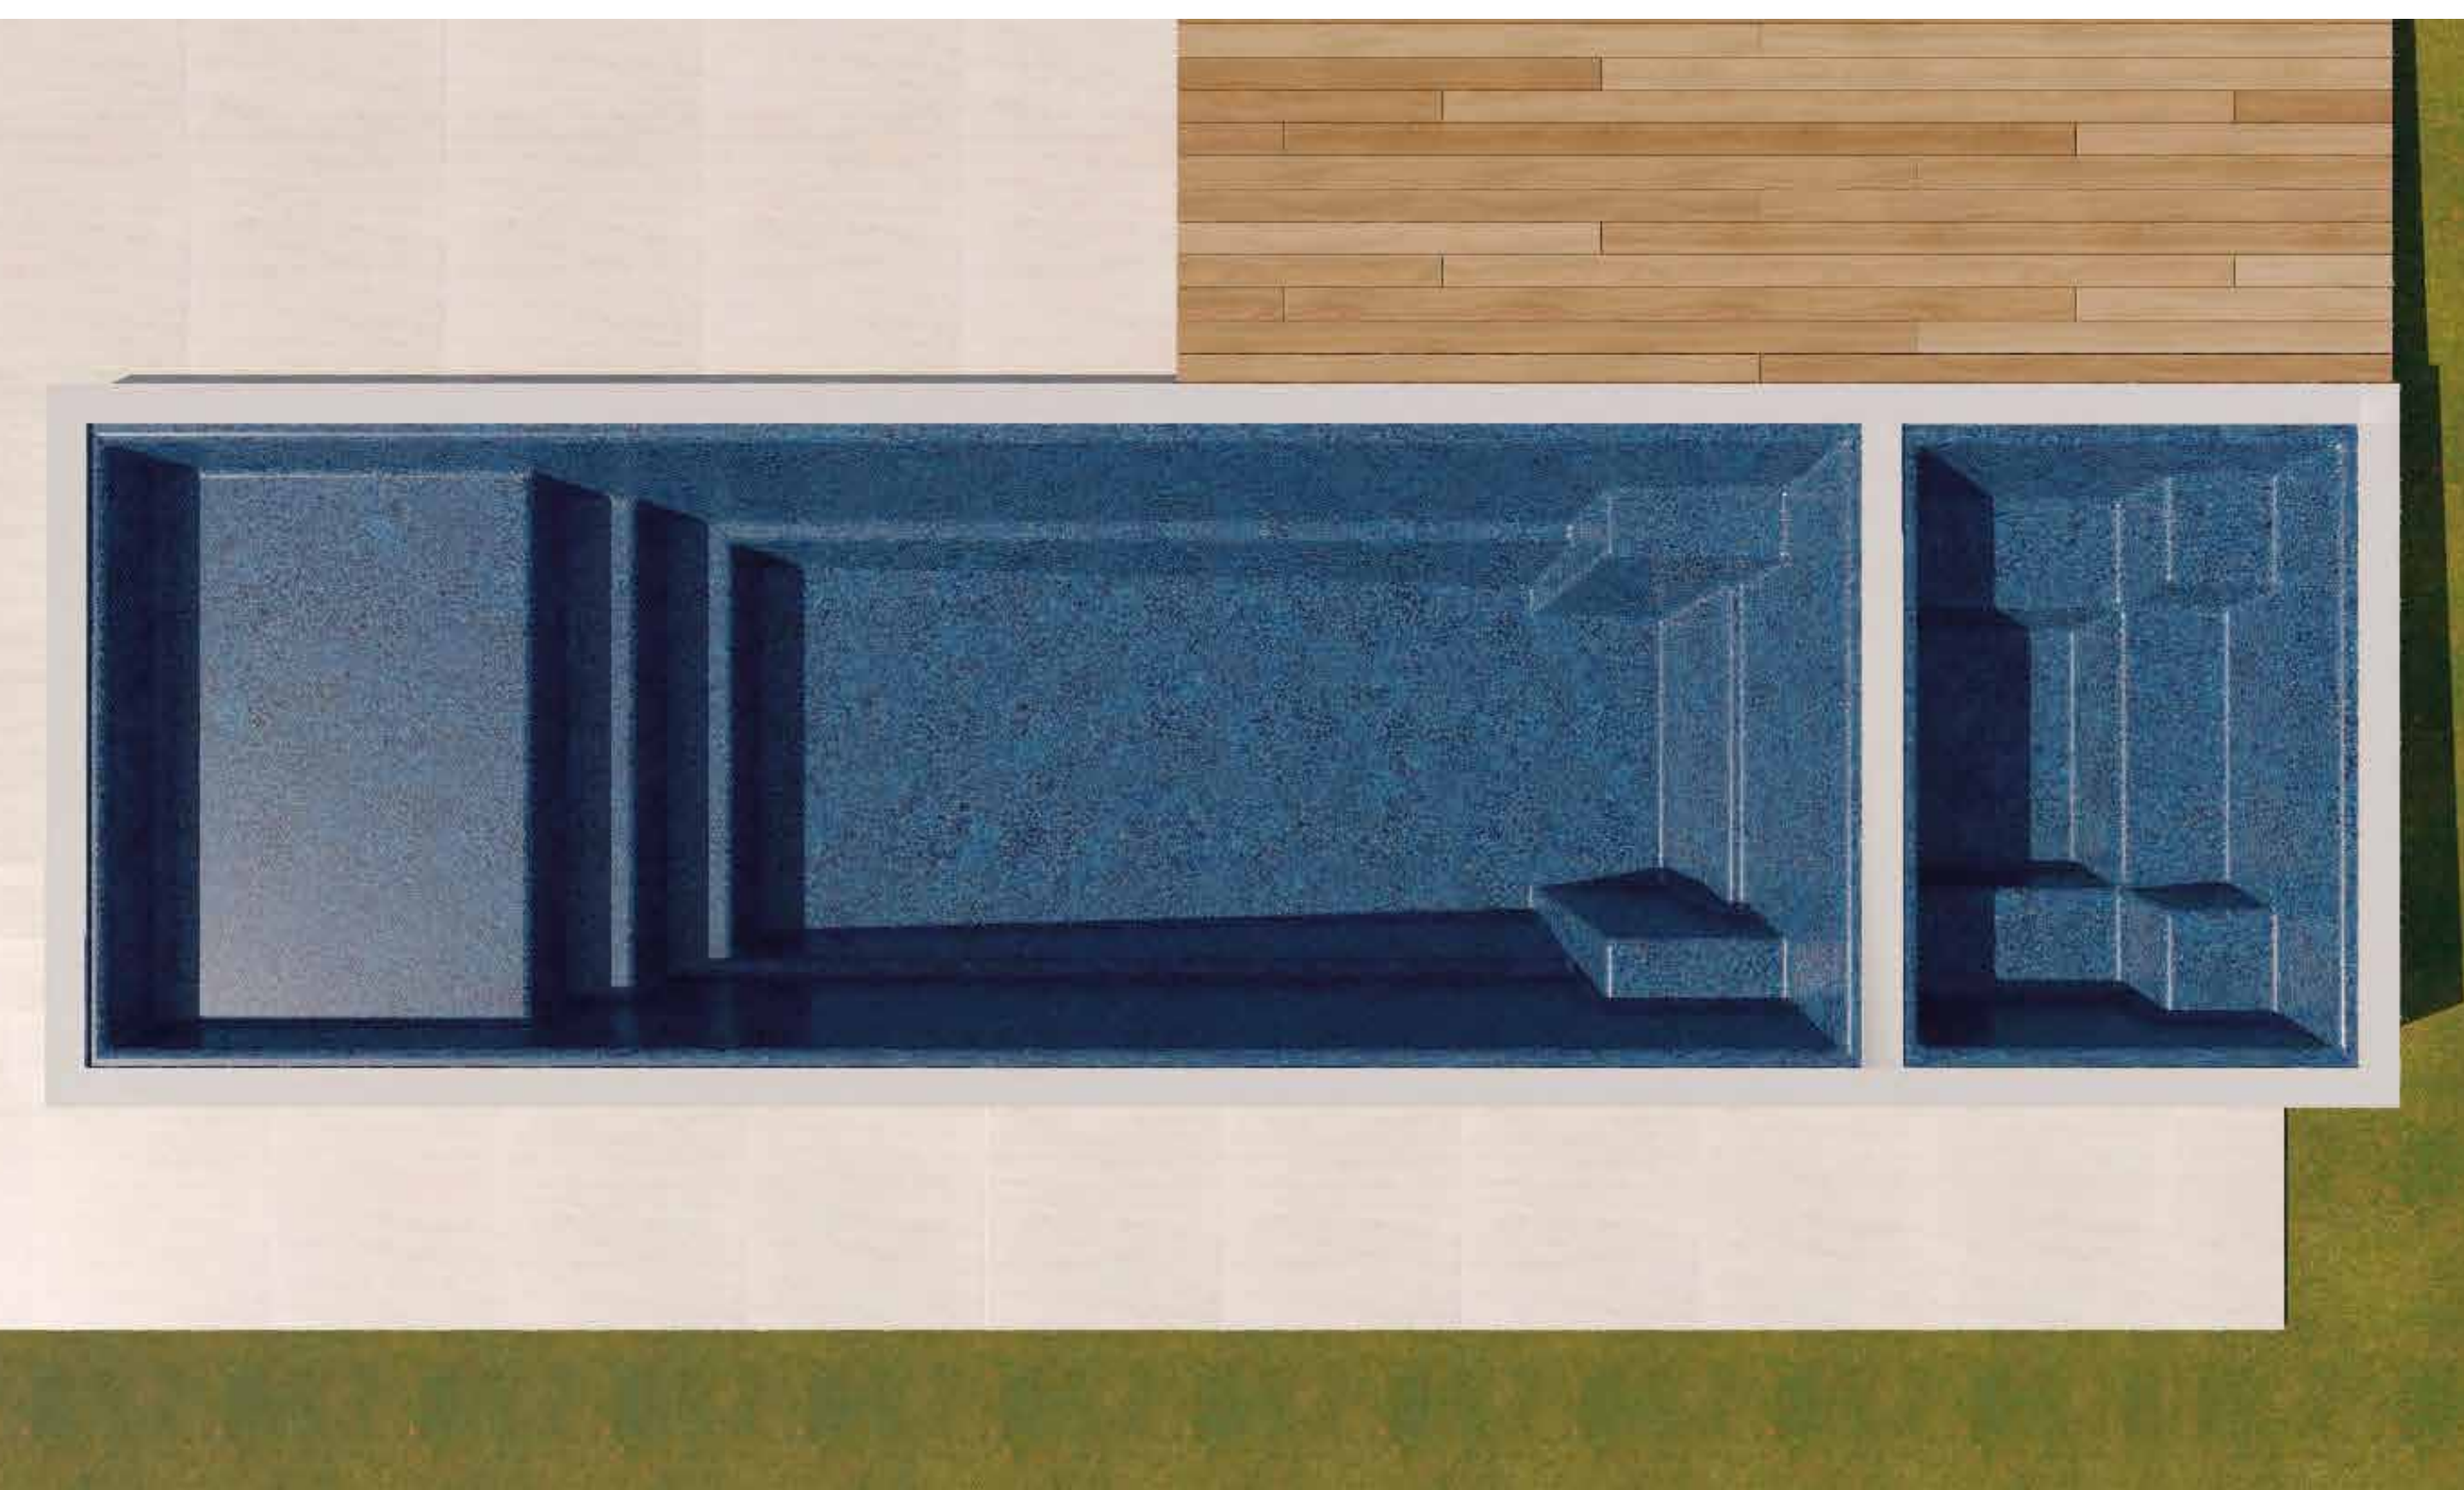

Hydra 20

Diseño moderno y elegante.
¿Piscina o spa? eres tu quien
elige donde quieres relajarte.

Color Ocean Gray

Hydra 20

6,30 x 3,50 x 1,30m

Curve

De líneas redondeadas, banco y escalones estilizados, la línea Curve es ideal para un buen chapuzón o simplemente relajarse.

Color Sky Blue

Curve 29 8,00 x 4,00 x 1,40m

Curve 19 6,50 x 3,29 x 1,40m

PRÓXIMAMENTE

SPA *Connect* PRAIA

Spa Connect fue desarrollado para ser instalado junto con las piscinas modelo Praia. Una gran manera de relajarse y disfrutar de una inmersión al mismo tiempo.

2,45 x 2,15 x 0,88m • Capacidad • 6 personas

SPA *Connect* DEEP END

Lleva tu piscina a otro nivel con la adición de un spa, el lugar perfecto para relajarte.

2,43 x 1,80 x 0,90m

TANNING LEDGE

Agregue una plataforma de bronceado a su piscina de fibra, crea una zona de bronceado y relájate al sonido del agua que cae.