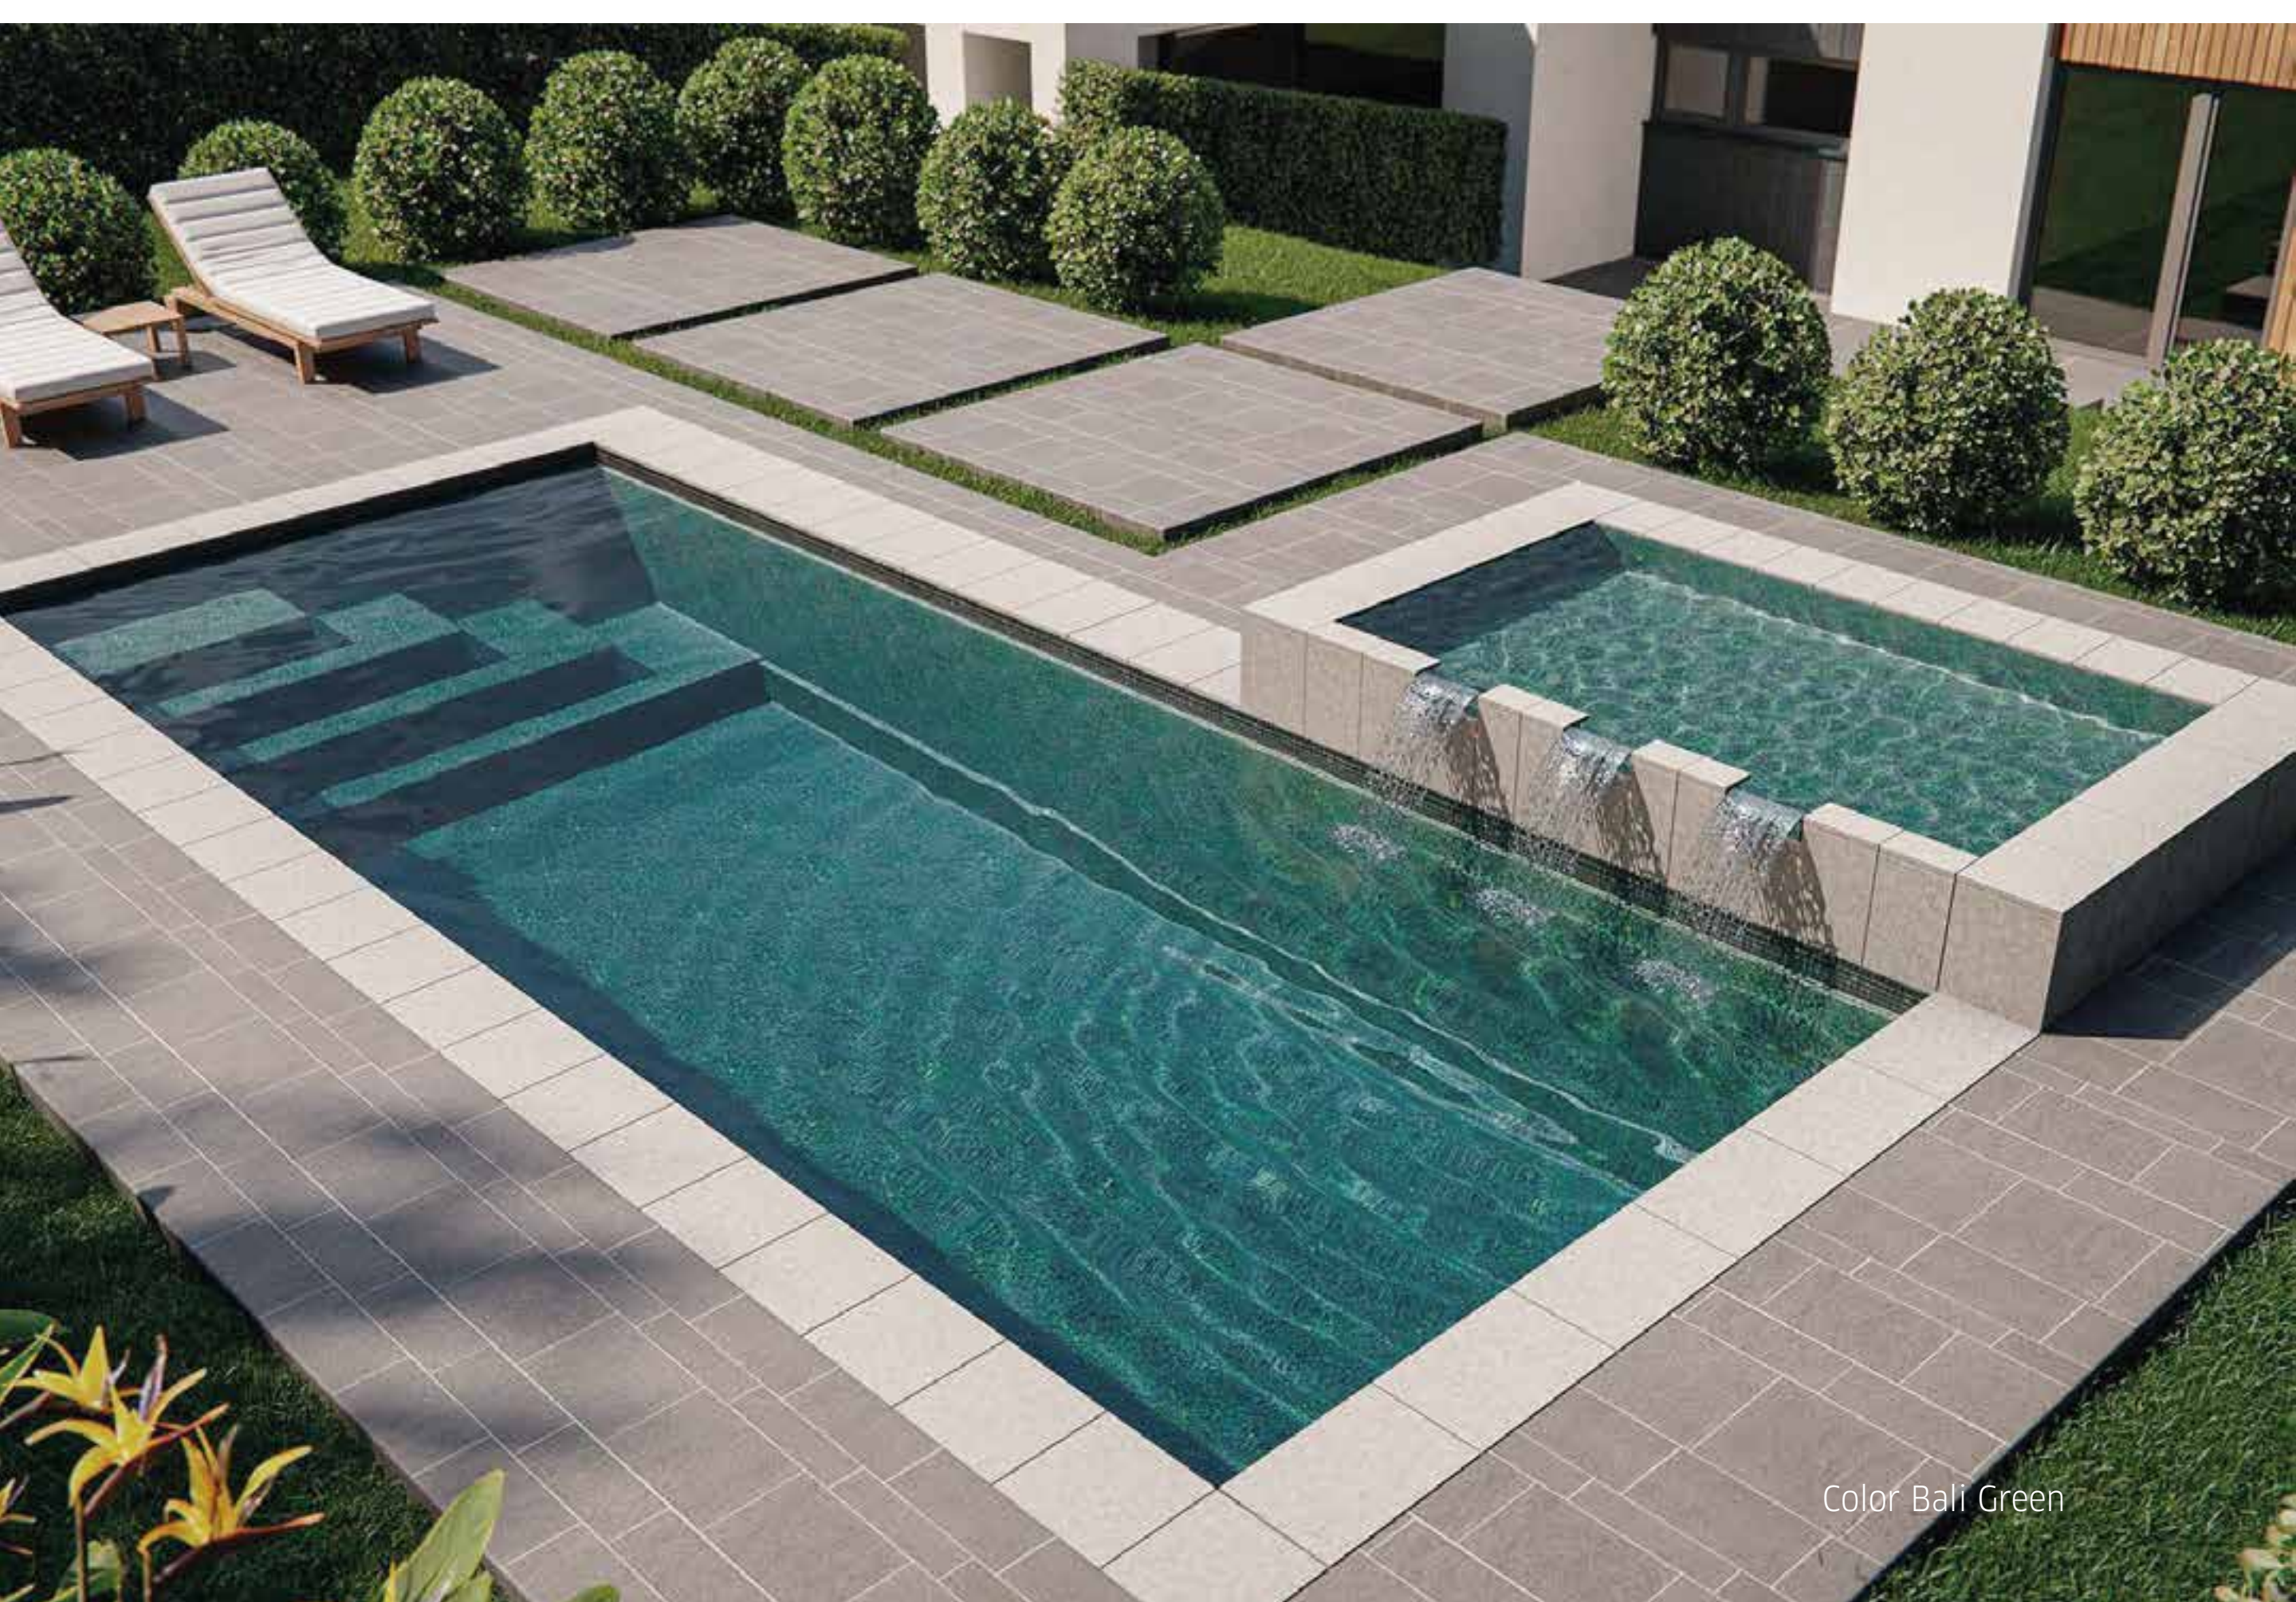

Nado Livre

De líneas rectas y diseño sofisticado, Freestyle Nado es perfecto para cualquiera que quiera una piscina con espacio utilizable para nadar y divertirse.

Color Bali Green

Nado Livre 5 5,00 x 2,40 x 1,35m

Hydra 20

Diseño moderno y elegante.
¿Piscina o spa? eres tu quien
elige donde quieres relajarte.

Color Ocean Gray

Hydra 20

6,30 x 3,50 x 1,30m

Curve

De líneas redondeadas, banco y escalones estilizados, la línea Curve es ideal para un buen chapuzón o simplemente relajarse.

Color Sky Blue

Curve 29 8,00 x 4,00 x 1,40m

Curve 19 6,50 x 3,29 x 1,40m

PRÓXIMAMENTE

SPA *Connect* PRAIA

Spa Connect fue desarrollado para ser instalado junto con las piscinas modelo Praia. Una gran manera de relajarse y disfrutar de una inmersión al mismo tiempo.

2,45 x 2,15 x 0,88m • Capacidad • 6 personas

SPA *Connect* DEEP END

Lleva tu piscina a otro nivel con la adición de un spa, el lugar perfecto para relajarte.

2,43 x 1,80 x 0,90m

TANNING LEDGE

Agregue una plataforma de bronceado a su piscina de fibra, crea una zona de bronceado y relájate al sonido del agua que cae.